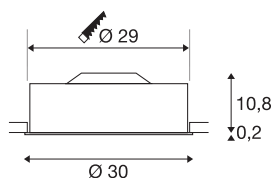

MEDO 30

vestavné svítidlo, LED, 3000K, kulaté, černé, akrylové sklo satinované, Ø 30 cm, 12 W

Kvalitní stropní vestavné svítidlo MEDO 30 přesvědčí čistými tvary a elegantním kontrastem použitých materiálů hliníku a skla. Svítidlo je k dispozici v barvách černá, bílá, stříbrošedá a vínově červená. Integrovaná prémiová LED nabízí příjemné světlo, obsažený ovladač LED umožňuje přímé připojení k síťovému napětí 230 V.

TECHNICKÁ DATA

Č. výrobku	135010
Kód IP	IP 20
Montáž	Montáž
Podrobnosti montáže	Strop
Stmívatelné	Áno
Technologie stmívání	Stmívač pro fázové zatížení
Primární jmenovité napětí	220-240V ~50/60Hz
Sekundární proud / napětí	350 mA
Třída ochrany	I
Příkon	16 W
Lumen	1200 lm
Teplota barvy světla	3000 Kelvin
Úhel záření	105 °
Barva	černá
CRI	80
UGR ≤	25
Data LXXBXX	L70B50
Životnost	20000 h
Svítivost	rotačně symetrický
Výstup světla	přímé
Výška	11 cm
Průměr	30 cm

Hmotnost netto	1.6 kg
Celková hmotnost	1.92 kg
Vestavná hloubka	15 cm
Vestavný průměr	29 cm