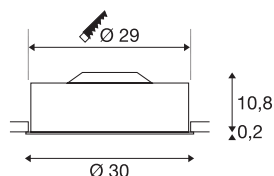

MEDO 30

Einbauleuchte, LED, 3000K, rund, schwarz, Acrylglas satiniert, Ø 30 cm, 12W

Die hochwertige MEDO 30 Deckeneinbauleuchte überzeugt durch eine klare Formgebung und einen eleganten Kontrast der verwendeten Materialien Aluminium und Glas. Die Leuchte ist in den Farben schwarz, weiß, silbergrau und weinrot erhältlich. Die integrierte Premium LED bietet eine angenehme Lichtwirkung, der enthaltene LED-Treiber ermöglicht den direkten Anschluss an 230V Netzspannung.

TECHNISCHE DATEN

Art. Nr.	135010
IP Code	IP 20
Montage	Einbau
Montagedetails	Decke
Dimmbar	Ja
Technologie der Dimmung	Phasenanschnitt
Primäre Nennspannung	220-240V ~50/60Hz
Sekundär Strom / Spannung	350 mA
Schutzklasse	I
Wattage	16 W
Lumen	1200 lm
Lichtfarbtemperatur	3000 Kelvin
Abstrahlwinkel	105 °
Farbe	schwarz
CRI	80
UGR ≤	25
LXXBXX Daten	L70B50
Lebensdauer	20000 h
Lichtstärkeverteilung	rotationssymmetrisch
Lichtaustritt	direkt
Höhe	11 cm
Durchmesser	30 cm

Nettogewicht	1.6 kg
Bruttogewicht	1.92 kg
Einbautiefe	15 cm
Einbaudurchmesser	29 cm