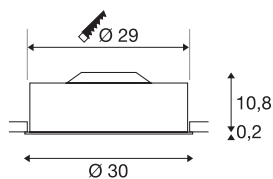

MEDO 30

Einbauleuchte, LED, 3000K, rund, schwarz, Acrylglas satiniert, Ø 30 cm, 12W

Die hochwertige MEDO 30 Deckeneinbauleuchte überzeugt durch eine klare Formgebung und einen eleganten Kontrast der verwendeten Materialien Aluminium und Glas. Die Leuchte ist in den Farben schwarz, weiß, silbergrau und weinrot erhältlich. Die integrierte Premium LED bietet eine angenehme Lichtwirkung, der enthaltene LED-Treiber ermöglicht den direkten Anschluss an 230V Netzspannung.

TECHNISCHE DATEN

Art. Nr.	135010
IP Code	IP 20
Montage	Einbau
Montagedetails	Decke
Dimmbar	Ja
Technologie der Dimmung	Phasenanschnitt
Primäre Nennspannung	220-240V ~50/60Hz
Sekundär Strom / Spannung	350 mA
Schutzklasse	I
Wattage	16 W
Lumen	1200 lm
Lichtfarbtemperatur	3000 Kelvin
Abstrahlwinkel	105 °
Farbe	schwarz
CRI	80
UGR ≤	25
LXXBXX Daten	L70B50
Lebensdauer	20000 h
Lichtstärkeverteilung	rotationssymmetrisch
Lichtaustritt	direkt
Höhe	11 cm
Durchmesser	30 cm

Nettogewicht	1.6 kg
Bruttogewicht	1.92 kg
Einbautiefe	15 cm
Einbaudurchmesser	29 cm