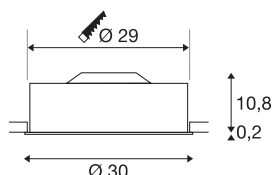

## MEDO 30

luminaria empotrada, led, 3000 K, redonda, negro, metacrilato satinado, Ø 30 cm, 12 W

La luminaria empotrada de techo de alta calidad MEDO 30 convence por un diseño claro y un elegante contraste de los materiales utilizados, aluminio y vidrio. La luminaria está disponible en los colores negro, blanco, gris plata y rojo vino. El led prémium integrado ofrece un agradable efecto de iluminación y el controlador led incluido permite la conexión directa a la tensión eléctrica de 230 V.

### Datos técnicos

Art. N.º	135010
Código IP	IP 20
Montaje	Empotrado
Detalles de montaje	Techo
Dimerizable	Sí
Tecnología de regulación	Corte de fase inicial
Voltaje nominal primario	220-240V ~50/60Hz
Corriente eléctrica / Tensión secundaria	350 mA
Clase de protección	I
Potencia	16 W
Flujo luminoso	1200 lm
Temperatura del color de la luz	3000 Kelvin
Semiángulo de dispersión	105 °
Color	negro
IRC	80
UGR ≤	25
Datos LXXBXX	L70B50
Vida útil	20000 h
Distribución de la intensidad luminosa	de rotación simétrica
Salida de la luz	Directa
Altura	11 cm
Diámetro	30 cm

<b>Peso neto</b>	1.6 kg
<b>Peso bruto</b>	1.92 kg
<b>Profundidad del montaje</b>	15 cm
<b>Diámetro de montaje</b>	29 cm