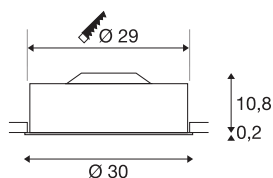

Spot encastré MEDO 30

LED, 3000 K, rond, noir, verre acrylique satiné, Ø 30 cm, 12 W

Le plafonnier LED haut de gamme MEDO 30 au design puriste, contraste élégamment avec l'aluminium et le verre. Le luminaire est disponible en noir, blanc, gris argenté et bordeaux. Les LED Premium incorporés créent un effet lumineux agréable et le driver LED intégré permet de le brancher directement au réseau 230 V.

INFORMATIONS TECHNIQUES

N° art.	135010
Code IP	IP 20
Montage	Encastré
Infos de montage	Plafond
Dimmable	Oui
Technologie du dimmage	Variateur en phase ascendante
Tension nominale primaire	220-240V ~50/60Hz
Courant / tension secondaire	350 mA
Indice de protection	I
Wattage	16 W
Lumen	1200 lm
Température de couleur	3000 Kelvin
Angle faisceau	105 °
Coloris	noir
CRI	80
UGR ≤	25
Caractéristiques LXXBXX	L70B50
Durée de vie	20000 h
Répartition de l'intensité lumineuse	rotosymétrique
Faisceau lumineux	direct
Hauteur	11 cm
Diamètre	30 cm

Poids net	1.6 kg
Poids brut	1.92 kg
Profondeur d'encastrement	15 cm
Diamètre d'encastrement	29 cm