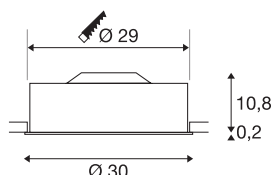

## MEDO 30

encastré de plafond intérieur, rond, avec collerette, noir, LED, 16W, 3000K, variable Triac

L'encastré de plafond MEDO 30 haut de gamme séduit par ses formes épurées et le contraste élégant formé par les matériaux utilisés, l'aluminium et le verre. Ce luminaire est disponible dans les coloris noir, blanc, gris argent et bordeaux. La LED Premium intégrée offre un effet de lumière agréable et l'alimentation LED fournie permet le raccordement direct à la tension secteur 230V.

## INFORMATIONS TECHNIQUES

Réf.	135010
Code IP	IP 20
Montage	Encastrément
Détails de montage	Plafond
Variable	Oui
Technologie de variation de l'éclairage	Variateur en début de phase
Tension nominale primaire	220-240V ~50/60Hz
Courant / tension secondaire	350 mA
Classe de protection	I
Puissance en watts	16 W
Lumen	1200 lm
Température de couleur	3000 Kelvin
Angle de rayonnement	105 °
Coloris	noir
IRC	80
UGR ≤	25
Données LXXBXX	L70B50
Durée de vie	20000 h
Répartition de l'intensité lumineuse	rotosymétrique
Sortie lumineuse	direct
Hauteur	11 cm
Diamètre	30 cm

<b>Poids net</b>	1.6 kg
<b>Poids brut</b>	1.92 kg
<b>Profondeur d'encastrement</b>	15 cm
<b>Diamètre d'encastrement</b>	29 cm