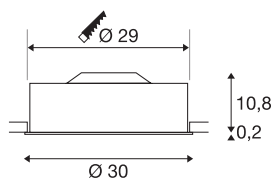

## MEDO 30

incasso, LED, 3000K, rotondo, nero, vetro acrilico satinato, Ø 30 cm, 12W

L'incasso a plafone di alta qualità MEDO 30 convince per le forme lineari e un elegante contrasto dei materiali utilizzati, alluminio e vetro. La lampada è disponibile nei colori nero, bianco e grigio argento e rosso vino. Il Premium LED integrato offre un piacevole effetto luminoso, il driver LED incorporato consente il collegamento diretto alla rete elettrica da 230V.

## DATI TECNICI

Articolo	135010
Codice IP	IP 20
Montaggio	Incasso
Dettagli di montaggio	Soffitto
Dimmerabile	Si
Tecnologia del dimmering	Taglio di fase ascendente
Tensione nominale primaria	220-240V ~50/60Hz
Corrente / tensione secondaria	350 mA
Classe isolamento	I
Wattaggio	16 W
Lumen	1200 lm
Temperatura colore	3000 Kelvin
Angolo di emissione	105 °
Colore	nero
CRI	80
UGR ≤	25
Dati LXXBXX	L70B50
Durata	20000 h
Distribuzione dell'intensità luminosa	rotazione simmetrica
Emissione	diretto
Altezza	11 cm
Diametro	30 cm

<b>Peso netto</b>	1.6 kg
<b>Peso lordo</b>	1.92 kg
<b>Profondità d'incasso</b>	15 cm
<b>Diametro d'incasso</b>	29 cm