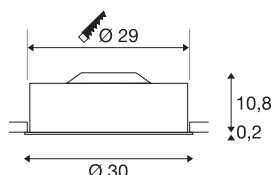

MEDO 30

inbouwarmatuur, LED, 3000K, rond, zwart, acrylglas gesatineerd, Ø 30 cm, 12W

Het hoogwaardige MEDO 30 inbouwarmatuur voor plafond overtuigt door duidelijke vormen en het elegante contrast van de gebruikte materialen aluminium en glas. Het armatuur is verkrijgbaar in de kleuren zwart, wit, zilvergrijs en wijnrood. De geïntegreerde premium LED biedt een aangename lichtwerking, de LED-driver maakt de rechtstreekse aansluiting op 230V netspanning mogelijk.

TECHNISCHE GEGEVENS

Art.nr.	135010
IP-code	IP 20
Montage	inbouw
Montagebeschrijving	plafond
dimbaar	Ja
Dimtechnologie	faseaansnijding
Primaire nominale spanning	220-240V ~50/60Hz
Secundaire stroom/spanning	350 mA
Beschermingsklasse	I
Wattage	16 W
Lumen	1200 lm
Lichtkleurtemperatuur	3000 Kelvin
Stralingshoek	105 °
Kleur	zwart
CRI	80
UGR ≤	25
LXXBXX-gegevens	L70B50
Levensduur	20000 h
Lichtsterkteverdeling	rotatiesymmetrisch
Lichtuitlaat	direct
Hoogte	11 cm
Diameter	30 cm

Nettogewicht	1.6 kg
Brutogewicht	1.92 kg
Inbouwdiepte	15 cm
Inbouwdiameter	29 cm