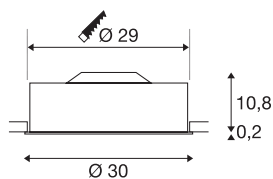

## MEDO 30

inbouwarmatuur, led, 3000 K, rond, zwart, gesatineerd acrylglas, Ø 30 cm, 12 W

De hoogwaardige MEDO 30 plafondbinbouwarmatuur maakt indruk door een strakke vormgeving en een elegant contrast van de gebruikte materialen aluminium en glas. De armatuur is in de kleuren zwart, wit, zilvergrijs en wijnrood verkrijgbaar. De geïntegreerde Premium LED biedt een aangenaam lichteffect, de meegeleverde led driver maakt de directe aansluiting op 230 V netspanning mogelijk.

## TECHNISCHE SPECIFICATIES

Art.nr.	135010
IP-code	IP 20
Montage	Inbouw
Montagebeschrijving	Plafond
Dimbaar	Ja
Dimtechniek	Fase-aansnijding
Primaire nominale spanning	220-240V ~50/60Hz
Secundaire stroom / spanning	350 mA
Veiligheidsklasse	I
Wattage	16 W
Lumen	1200 lm
Lichtkleurtemperatuur	3000 Kelvin
Stralingshoek	105 °
Kleur	zwart
CRI	80
UGR ≤	25
LXXBXX gegevens	L70B50
Levensduur	20000 h
Lichtsterkteverdeling	rotatiesymmetrisch
Lichtval	direct
Hoogte	11 cm
Diameter	30 cm

<b>Nettogewicht</b>	1.6 kg
<b>Brutogewicht</b>	1.92 kg
<b>Inbouwdiepte</b>	15 cm
<b>Inbouwdiameter</b>	29 cm