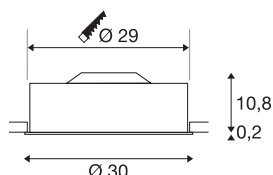

## MEDO 30

luminária de embutir, LED, 3000K, redonda, preto, vidro acrílico acetinado, Ø 30 cm, 12W

A luminária de embutir no teto MEDO 30 de alta qualidade persuade pela sua forma clara e o contraste elegante dos materiais utilizados em alumínio e vidro. A luminária está disponível nas cores preto, branco, cinzento prateado e bordeaux. O Premium LED integrado oferece um efeito de iluminação agradável, a unidade de controlo LED permite a ligação direta a uma tensão de rede de 230V.

## DADOS TÉCNICOS

Ref. n.º	135010
IP Code	IP 20
Montagem	Montagem de embutir
Pormenores da montagem	Teto
Regulável	Sim
Tecnologia de regulação	Ângulo de fases
Tensão nominal primária	220-240V ~50/60Hz
Corrente / Tensão secundária	350 mA
Classe de proteção	I
Potência	16 W
Lúmen	1200 lm
Temperatura de cor da luz	3000 Kelvin
Ângulo de feixe	105 °
Cor	preto
CRI	80
UGR ≤	25
Dados LXXBXX	L70B50
Vida útil	20000 h
Distribuição da intensidade luminosa	rotacionalmente simétrico
Saída de luz	direto
Altura	11 cm
Diâmetro	30 cm

<b>Peso líquido</b>	1.6 kg
<b>Peso bruto</b>	1.92 kg
<b>Profundidade de montagem</b>	15 cm
<b>Diâmetro de montagem</b>	29 cm