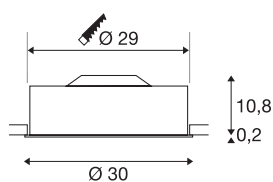

MEDO 30

встраиваемый светильник, светодиодный, 3000 К, круглый, черный, сатинированное акриловое стекло, Ø 30 см, безрамочный, 12 Вт

Высококачественный встраиваемый в потолок светильник MEDO 30 отличается четкими линиями и элегантным контрастом между используемыми материалами — алюминием и стеклом. Светильник доступен в черном, белом, серебристо-сером и бордовом цветах. Встроенный светодиод Premium обеспечивает приятное освещение, а включенный в комплект светодиодный драйвер позволяет напрямую подключать светильник к сети напряжением 230 В.

Технические характеристики

Тов. №	135010
IP Code	IP 20
Сборка	Встраиваемый
Детали сборки	Потолок
С регулировкой яркости	Да
Технология регулирования яркости	Фазовая отсечка
Номинальное первичное напряжение	220-240V ~50/60Hz
Вторичный ток / напряжение	350 mA
Класс защиты	I
Мощность	16 W
Световой поток	1200 lm
Цветовая температура	3000 Kelvin
Половинный угол	105 °
Цвет	черный
CRI	80
UGR ≤	25
LXXBXX Данные	L70B50
Срок службы	20000 h
Распределение силы света	с симметрией относительно оси вращения
Световое отверстие	прямой
Высота	11 cm

Диаметр	30 cm
Вес нетто	1.6 kg
вес брутто	1.92 kg
Установочная глубина	15 cm
Установочный диаметр	29 cm