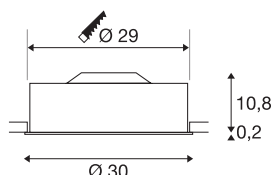

MEDO 30

vgradna svetilka, LED, 3000K, okrogla, črna, peskano akrilno steklo, Ø 30 cm, 12W

Visokokakovostna MEDO 30 stropna vgradna svetilka vas bo navdušila s čisto obliko in elegantnim kontrastom aluminija in stekla, iz katerih je izdelana. Svetilka je na voljo v črni, beli, srebrno sivi in vinsko rdeči barvi. Vgrajena Premium LED žarnica oddaja prijetno svetlobo, nameščeni LED gonilnik pa omogoča neposredno priključitev na omrežje z napetostjo 230 V.

TEHNIČNI PODATKI

Št. art.	135010
IP koda	IP 20
Montaža	Vgradnja
Podrobnosti montaže	Strop
Možnost zatemnitve	Da
Tehnologija zatemnitve	Fazni zarez
Primarna nazivna napetost	220-240V ~50/60Hz
Sekundarni tok / napetost	350 mA
Zaščitni razred	I
El. moč	16 W
Lumini	1200 lm
Barvna temperatura	3000 Kelvin
Kot sevanja	105 °
Barva	črna
CRI	80
UGR ≤	25
LXXBXX podatki	L70B50
Življenjska doba	20000 h
Razporeditev svetilnosti	simetrično vrtenje
Svetenje	neposredno
Višina	11 cm
Premer	30 cm

Neto teža	1.6 kg
Bruto teža	1.92 kg
Globina vgradnje	15 cm
Premer vgradnje	29 cm