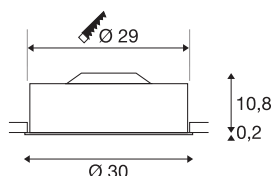

MEDO 30

vestavné svítidlo, LED, 3000K, kulaté, stříbrošedé,
akrylové sklo satinované, Ø 30 cm, 12 W

Kvalitní stropní vestavné svítidlo MEDO 30 přesvědčí čistými tvary a elegantním kontrastem použitých materiálů hliníku a skla. Svítidlo je k dispozici v barvách černá, bílá, stříbrošedá a vínově červená. Integrovaná prémiová LED nabízí příjemné světlo, obsažený ovladač LED umožňuje přímé připojení k síťovému napětí 230 V.

TECHNICKÁ DATA

Č. výrobku	135014
Kód IP	IP 20
Montáž	Montáž
Podrobnosti montáže	Strop
Stmívatelné	Áno
Technologie stmívání	Stmívač pro fázové zatížení
Primární jmenovité napětí	220-240V ~50/60Hz
Sekundární proud / napětí	350 mA
Třída ochrany	I
Příkon	16 W
Úhel záření	105 °
Barva	šedá
CRI	90
UGR ≤	25
Data LXXBXX	L70B50
Životnost	20000 h
Svítivost	rotačně symetrický
Výstup světla	přímé
Výška	11 cm
Průměr	30 cm
Hmotnost netto	1.649 kg
Celková hmotnost	1.982 kg

Vestavná hloubka	15 cm
Vestavný průměr	29 cm