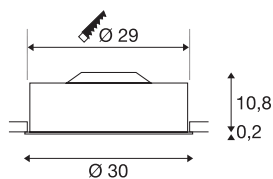

## MEDO 30

Einbauleuchte, LED, 3000K, rund, silbergrau, Acrylglas satiniert, Ø 30 cm, 12W

Die hochwertige MEDO 30 Deckeneinbauleuchte überzeugt durch eine klare Formgebung und einen eleganten Kontrast der verwendeten Materialien Aluminium und Glas. Die Leuchte ist in den Farben schwarz, weiß, silbergrau und weinrot erhältlich. Die integrierte Premium LED bietet eine angenehme Lichtwirkung, der enthaltene LED-Treiber ermöglicht den direkten Anschluss an 230V Netzspannung.

## TECHNISCHE DATEN

Art. Nr.	135014
IP Code	IP 20
Montage	Einbau
Montagedetails	Decke
Dimmbar	Ja
Technologie der Dimmung	Phasenanschnitt
Primäre Nennspannung	220-240V ~50/60Hz
Sekundär Strom / Spannung	350 mA
Schutzklasse	I
Wattage	16 W
Abstrahlwinkel	105 °
Farbe	grau
CRI	90
UGR ≤	25
LXXBXX Daten	L70B50
Lebensdauer	20000 h
Lichtstärkeverteilung	rotationssymmetrisch
Lichtaustritt	direkt
Höhe	11 cm
Durchmesser	30 cm
Nettogewicht	1.649 kg
Bruttogewicht	1.982 kg

<b>Einbautiefe</b>	15 cm
<b>Einbaudurchmesser</b>	29 cm