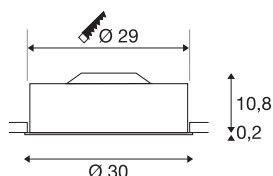

## Spot encastré MEDO 30

LED, 3000 K, rond, gris argenté, verre acrylique satiné, Ø 30 cm, 12 W

Le plafonnier LED haut de gamme MEDO 30 au design puriste, contraste élégamment avec l'aluminium et le verre. Le luminaire est disponible en noir, blanc, gris argenté et bordeaux. Les LED Premium incorporés créent un effet lumineux agréable et le driver LED intégré permet de le brancher directement au réseau 230 V.

## INFORMATIONS TECHNIQUES

N° art.	135014
Code IP	IP 20
Montage	Encastré
Infos de montage	Plafond
Dimmable	Oui
Technologie du dimmage	Variateur en phase ascendante
Tension nominale primaire	220-240V ~50/60Hz
Courant / tension secondaire	350 mA
Indice de protection	I
Wattage	16 W
Angle faisceau	105 °
Coloris	gris
CRI	90
UGR ≤	25
Caractéristiques LXXBXX	L70B50
Durée de vie	20000 h
Répartition de l'intensité lumineuse	rotosymétrique
Faisceau lumineux	direct
Hauteur	11 cm
Diamètre	30 cm
Poids net	1.649 kg
Poids brut	1.982 kg

<b>Profondeur d'encastrement</b>	15 cm
<b>Diamètre d'encastrement</b>	29 cm