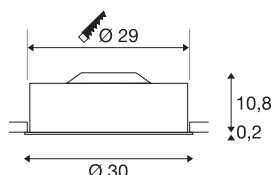

## MEDO 30

encastré de plafond intérieur, rond, avec collerette, gris, LED, 16W, 3000K, variable Triac

L'encastré de plafond MEDO 30 haut de gamme séduit par ses formes épurées et le contraste élégant formé par les matériaux utilisés, l'aluminium et le verre. Ce luminaire est disponible dans les coloris noir, blanc, gris argent et bordeaux. La LED Premium intégrée offre un effet de lumière agréable et l'alimentation LED fournie permet le raccordement direct à la tension secteur 230V.

## INFORMATIONS TECHNIQUES

Réf.	135014
Code IP	IP 20
Montage	Encastrément
Détails de montage	Plafond
Variable	Oui
Technologie de variation de l'éclairage	Variateur en début de phase
Tension nominale primaire	220-240V ~50/60Hz
Courant / tension secondaire	350 mA
Classe de protection	I
Puissance en watts	16 W
Angle de rayonnement	105 °
Coloris	gris
IRC	90
UGR ≤	25
Données LXXBXX	L70B50
Durée de vie	20000 h
Répartition de l'intensité lumineuse	rotosymétrique
Sortie lumineuse	direct
Hauteur	11 cm
Diamètre	30 cm
Poids net	1.649 kg
Poids brut	1.982 kg

<b>Profondeur d'encastrement</b>	15 cm
<b>Diamètre d'encastrement</b>	29 cm