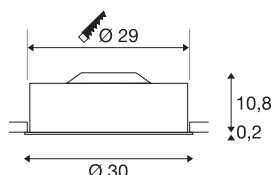

## MEDO 30

innfelt lampe, LED, 3000 K, rund, sølvgrå, satinert akrylglass, Ø 30 cm, 12 W

Den eksklusive, innfelte takarmaturet MEDO 30 vekker begeistring med sitt tydelige formspråk og den elegante kontrasten mellom komponenter i aluminium og glass. armaturet fås i fargene sort, hvitt, sølvgrått og vinrødt. Den integrerte Premium LED-en avgir et behagelig lys. LED-Drivren gjør at armaturet kan kobles direkte til 230 V nettspenning.

## TEKNISKE DATA

Art.nr.	135014
IP-kode	IP 20
Montering	Innfelt montering
Montering detaljer	Tak
Kan dimmes	Ja
Dimmeteknologi	Fasesnitt
Primær merkespenning	220-240V ~50/60Hz
Sekundær strøm / spenning	350 mA
Kapslingsgrad	I
Systemeffekt	16 W
Spredningsvinkel	105 °
Farge	grå
CRI	90
UGR ≤	25
LXXBXX-data	L70B50
Levetid	20000 h
Lysstyrkefordeling	rotasjonssymmetrisk
Lysåpning	direkte
Høyde	11 cm
Diameter	30 cm
Nettvekt	1.649 kg
Bruttovekt	1.982 kg

Innfellingsdybde	15 cm
Innfellingsdiameter	29 cm