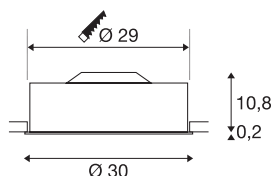

MEDO 30

inbouwarmatuur, led, 3000 K, rond, zilvergrijs, gesatineerd acrylglas, Ø 30 cm, 12 W

De hoogwaardige MEDO 30 plafondbinbouwarmatuur maakt indruk door een strakke vormgeving en een elegant contrast van de gebruikte materialen aluminium en glas. De armatuur is in de kleuren zwart, wit, zilvergrijs en wijnrood verkrijgbaar. De geïntegreerde Premium LED biedt een aangenaam lichteffect, de meegeleverde led driver maakt de directe aansluiting op 230 V netspanning mogelijk.

TECHNISCHE SPECIFICATIES

Art.nr.	135014
IP-code	IP 20
Montage	Inbouw
Montagebeschrijving	Plafond
Dimbaar	Ja
Dimtechniek	Fase-aansnijding
Primaire nominale spanning	220-240V ~50/60Hz
Secundaire stroom / spanning	350 mA
Veiligheidsklasse	I
Wattage	16 W
Stralingshoek	105 °
Kleur	grijs
CRI	90
UGR ≤	25
LXXBXX gegevens	L70B50
Levensduur	20000 h
Lichtsterkteverdeling	rotatiesymmetrisch
Lichtval	direct
Hoogte	11 cm
Diameter	30 cm
Nettogewicht	1.649 kg
Brutogewicht	1.982 kg

Inbouwdiepte	15 cm
Inbouwdiameter	29 cm