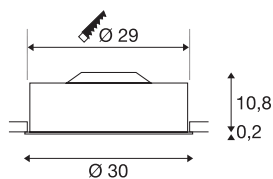

## MEDO 30

lampa wpuszczana, LED, 3000K, okrągła, kolor srebrnoszary, szkło akrylowe satynowane, Ø 30 cm, 12W

MEDO 30 to wysokiej jakości lampa sufitowa wpuszczana, która charakteryzuje się prostymi kształtami i eleganckim kontrastowym połączeniem zastosowanych materiałów - aluminium i szkła. Lampa jest dostępna w kolorach czarnym, białym, srebrnoszarym i bordowym. Zintegrowana dioda Premium LED zapewnia przyjemny efekt świetlny, a wbudowany zasilacz LED umożliwia bezpośrednie podłączenie do napięcia sieciowego 230 V.

## DANE TECHNICZNE

Nr artykułu	135014
Kod IP	IP 20
Montaż	Wersja do wbudowania
Szczegóły dotyczące montażu	Wersja sufitowa
Ściemnialna	Tak
Technologia ściemniania	Fazowe sterowane narastająco
Pierwotne napięcie znamionowe	220-240V ~50/60Hz
Prąd / napięcie wtórny	350 mA
Klasy ochrony	I
Wydajność	16 W
Kąt połowiczny rozpraszania	105 °
Kolor	szary
CRI	90
UGR ≤	25
Dane LXXBXX	L70B50
Okres użytkowania	20000 h
Rozkład natężenia oświetlenia	Symetryczne obracanie
Emisja światła	bezpośrednie
Wysokość	11 cm
średnica	30 cm
Waga netto	1.649 kg
Waga brutto	1.982 kg

Głębokość montażowa	15 cm
Średnica montażowa	29 cm