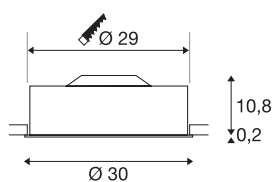

MEDO 30

встраиваемый светильник, светодиодный, 3000 К, круглый, серебристо-серый, сатинированное акриловое стекло, Ø 30 см, 12 Вт

Высококачественный встраиваемый в потолок светильник MEDO 30 отличается четкими линиями и элегантным контрастом между используемыми материалами — алюминием и стеклом. Светильник доступен в черном, белом, серебристо-сером и бордовом цветах. Встроенный светодиод Premium обеспечивает приятное освещение, а включенный в комплект светодиодный драйвер позволяет напрямую подключать светильник к сети напряжением 230 В.

Технические характеристики

Тов. №	135014
IP Code	IP 20
Сборка	Встраиваемый
Детали сборки	Потолок
С регулировкой яркости	Да
Технология регулирования яркости	Фазовая отсечка
Номинальное первичное напряжение	220-240V ~50/60Hz
Вторичный ток / напряжение	350 mA
Класс защиты	I
Мощность	16 W
Половинный угол	105 °
Цвет	серый
CRI	90
UGR ≤	25
LXXBXX Данные	L70B50
Срок службы	20000 h
Распределение силы света	с симметрией относительно оси вращения
Световое отверстие	прямой
Высота	11 cm
Диаметр	30 cm
Вес нетто	1.649 kg

вес брутто	1.982 kg
Установочная глубина	15 cm
Установочный диаметр	29 cm