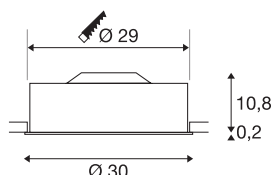

MEDO 30

vgradna svetilka, LED, 3000K, okrogla, srebrno siva, peskano akrilno steklo, Ø 30 cm, 12W

Visokokakovostna MEDO 30 stropna vgradna svetilka vas bo navdušila s čisto obliko in elegantnim kontrastom aluminija in stekla, iz katerih je izdelana. Svetilka je na voljo v črni, beli, srebrno sivi in vinsko rdeči barvi. Vgrajena Premium LED žarnica oddaja prijetno svetlobo, nameščeni LED gonilnik pa omogoča neposredno priključitev na omrežje z napetostjo 230 V.

TEHNIČNI PODATKI

Št. art.	135014
IP koda	IP 20
Montaža	Vgradnja
Podrobnosti montaže	Strop
Možnost zatemnitve	Da
Tehnologija zatemnitve	Fazni zarez
Primarna nazivna napetost	220-240V ~50/60Hz
Sekundarni tok / napetost	350 mA
Zaščitni razred	I
El. moč	16 W
Kot sevanja	105 °
Barva	siva
CRI	90
UGR ≤	25
LXXBXX podatki	L70B50
Življenjska doba	20000 h
Razporeditev svetilnosti	simetrično vrtenje
Svetenje	neposredno
Višina	11 cm
Premer	30 cm
Neto teža	1.649 kg
Bruto teža	1.982 kg

Globina vgradnje	15 cm
Premer vgradnje	29 cm