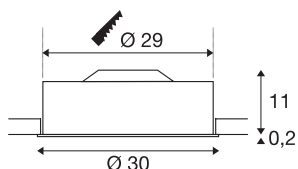

MEDO 30

vestavné svítidlo, LED, 3000K, kulaté, víno červené,
akrylové sklo satinované, Ø 30 cm, 12 W

Kvalitní stropní vestavné svítidlo MEDO 30 přesvědčí čistými tvary a elegantním kontrastem použitých materiálů hliníku a skla. Svítidlo je k dispozici v barvách černá, bílá, stříbrošedá a vínově červená. Integrovaná prémiová LED nabízí příjemné světlo, obsažený ovladač LED umožňuje přímé připojení k síťovému napětí 230 V.

TECHNICKÁ DATA

Č. výrobku	135016
Kód IP	IP 20
Montáž	Montáž
Podrobnosti montáže	Strop
Stmívatelné	Áno
Technologie stmívání	Stmívač pro fázové zatížení
Primární jmenovité napětí	220-240V ~50/60Hz
Sekundární proud / napětí	350 mA
Třída ochrany	I
Lumen	1200 lm
Teplota barvy světla	3000 Kelvin
Úhel záření	105 °
Barva	červená
CRI	80
UGR ≤	25
Data LXXBXX	L70B50
Životnost	20000 h
Svítilivost	rotačně symetrický
Výstup světla	přímé
Výška	11 cm
Průměr	30 cm
Hmotnost netto	1.6 kg

Celková hmotnost	1.92 kg
Vestavná hloubka	15 cm
Vestavný průměr	29 cm