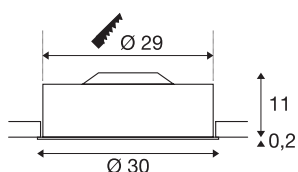

## MEDO 30

**luminaria empotrada, led, 3000 K, redonda, rojo vino, metacrilato satinado, Ø 30 cm, 12 W**

La luminaria empotrada de techo de alta calidad MEDO 30 convence por un diseño claro y un elegante contraste de los materiales utilizados, aluminio y vidrio. La luminaria está disponible en los colores negro, blanco, gris plata y rojo vino. El led prémium integrado ofrece un agradable efecto de iluminación y el controlador led incluido permite la conexión directa a la tensión eléctrica de 230 V.

### Datos técnicos

Art. N.º	135016
Código IP	IP 20
Montaje	Empotrado
Detalles de montaje	Techo
Dimerizable	Sí
Tecnología de regulación	Corte de fase inicial
Voltaje nominal primario	220-240V ~50/60Hz
Corriente eléctrica / Tensión secundaria	350 mA
Clase de protección	I
Flujo luminoso	1200 lm
Temperatura del color de la luz	3000 Kelvin
Semiángulo de dispersión	105 °
Color	rojo
IRC	80
UGR ≤	25
Datos LXXBXX	L70B50
Vida útil	20000 h
Distribución de la intensidad luminosa	de rotación simétrica
Salida de la luz	Directa
Altura	11 cm
Diámetro	30 cm
Peso neto	1.6 kg

<b>Peso bruto</b>	1.92 kg
<b>Profundidad del montaje</b>	15 cm
<b>Diámetro de montaje</b>	29 cm