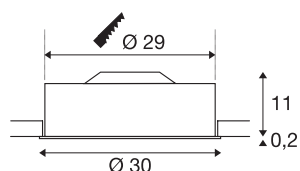

## Spot encastré MEDO 30

LED, 3000 K, rond, bordeaux, verre acrylique satiné, Ø 30 cm, 12 W

Le plafonnier LED haut de gamme MEDO 30 au design puriste, contraste élégamment avec l'aluminium et le verre. Le luminaire est disponible en noir, blanc, gris argenté et bordeaux. Les LED Premium incorporés créent un effet lumineux agréable et le driver LED intégré permet de le brancher directement au réseau 230 V.

## INFORMATIONS TECHNIQUES

N° art.	135016
Code IP	IP 20
Montage	Encastré
Infos de montage	Plafond
Dimmable	Oui
Technologie du dimmage	Variateur en phase ascendante
Tension nominale primaire	220-240V ~50/60Hz
Courant / tension secondaire	350 mA
Indice de protection	I
Lumen	1200 lm
Température de couleur	3000 Kelvin
Angle faisceau	105 °
Coloris	rouge
CRI	80
UGR ≤	25
Caractéristiques LXXBXX	L70B50
Durée de vie	20000 h
Répartition de l'intensité lumineuse	rotosymétrique
Faisceau lumineux	direct
Hauteur	11 cm
Diamètre	30 cm
Poids net	1.6 kg

<b>Poids brut</b>	1.92 kg
<b>Profondeur d'encastrement</b>	15 cm
<b>Diamètre d'encastrement</b>	29 cm