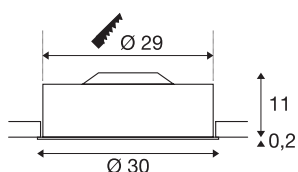

MEDO 30

encastré de plafond intérieur, rond, avec collerette, bordeaux, LED, 16W, 3000K, variable Triac

L'encastré de plafond MEDO 30 haut de gamme séduit par ses formes épurées et le contraste élégant formé par les matériaux utilisés, l'aluminium et le verre. Ce luminaire est disponible dans les coloris noir, blanc, gris argent et bordeaux. La LED Premium intégrée offre un effet de lumière agréable et l'alimentation LED fournie permet le raccordement direct à la tension secteur 230V.

INFORMATIONS TECHNIQUES

Réf.	135016
Code IP	IP 20
Montage	Encastrément
Détails de montage	Plafond
Variable	Oui
Technologie de variation de l'éclairage	Variateur en début de phase
Tension nominale primaire	220-240V ~50/60Hz
Courant / tension secondaire	350 mA
Classe de protection	I
Lumen	1200 lm
Température de couleur	3000 Kelvin
Angle de rayonnement	105 °
Coloris	rouge
IRC	80
UGR ≤	25
Données LXXBXX	L70B50
Durée de vie	20000 h
Répartition de l'intensité lumineuse	rotosymétrique
Sortie lumineuse	direct
Hauteur	11 cm
Diamètre	30 cm
Poids net	1.6 kg

Poids brut	1.92 kg
Profondeur d'encastrement	15 cm
Diamètre d'encastrement	29 cm