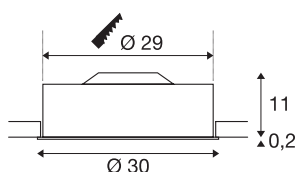

## MEDO 30

inbouwarmatuur, LED, 3000K, rond, wijnrood, acrylglas gesatineerd, Ø 30 cm, 12W

Het hoogwaardige MEDO 30 inbouwarmatuur voor plafond overtuigt door duidelijke vormen en het elegante contrast van de gebruikte materialen aluminium en glas. Het armatuur is verkrijgbaar in de kleuren zwart, wit, zilvergrijs en wijnrood. De geïntegreerde premium LED biedt een aangename lichtwerking, de LED-driver maakt de rechtstreekse aansluiting op 230V netspanning mogelijk.

## TECHNISCHE GEGEVENS

Art.nr.	135016
IP-code	IP 20
Montage	inbouw
Montagebeschrijving	plafond
dimbaar	Ja
Dimtechnologie	faseaansnijding
Primaire nominale spanning	220-240V ~50/60Hz
Secundaire stroom/spanning	350 mA
Beschermingsklasse	I
Lumen	1200 lm
Lichtkleurtemperatuur	3000 Kelvin
Stralingshoek	105 °
Kleur	rood
CRI	80
UGR ≤	25
LXXBXX-gegevens	L70B50
Levensduur	20000 h
Lichtsterkteverdeling	rotatiesymmetrisch
Lichtuitlaat	direct
Hoogte	11 cm
Diameter	30 cm
Nettogewicht	1.6 kg

<b>Brutogewicht</b>	1.92 kg
<b>Inbouwdiepte</b>	15 cm
<b>Inbouwdiameter</b>	29 cm