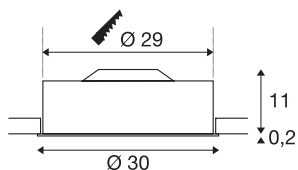

MEDO 30

inbouwarmatuur, led, 3000 K, rond, wijnrood, gesatineerd acrylglas, Ø 30 cm, 12 W

De hoogwaardige MEDO 30 plafondbinbouwarmatuur maakt indruk door een strakke vormgeving en een elegant contrast van de gebruikte materialen aluminium en glas. De armatuur is in de kleuren zwart, wit, zilvergrijs en wijnrood verkrijgbaar. De geïntegreerde Premium LED biedt een aangenaam lichteffect, de meegeleverde led driver maakt de directe aansluiting op 230 V netspanning mogelijk.

TECHNISCHE SPECIFICATIES

Art.nr.	135016
IP-code	IP 20
Montage	Inbouw
Montagebeschrijving	Plafond
Dimbaar	Ja
Dimtechniek	Fase-aansnijding
Primaire nominale spanning	220-240V ~50/60Hz
Secundaire stroom / spanning	350 mA
Veiligheidsklasse	I
Lumen	1200 lm
Lichtkleurtemperatuur	3000 Kelvin
Stralingshoek	105 °
Kleur	rood
CRI	80
UGR ≤	25
LXXBXX gegevens	L70B50
Levensduur	20000 h
Lichtsterkteverdeling	rotatiesymmetrisch
Lichtval	direct
Hoogte	11 cm
Diameter	30 cm
Nettogewicht	1.6 kg

Brutogewicht	1.92 kg
Inbouwdiepte	15 cm
Inbouwdiameter	29 cm