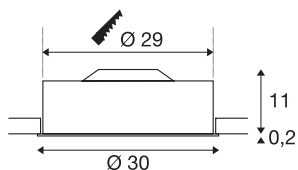

## MEDO 30

lampa wpuszczana, LED, 3000K, okrągła, kolor bordowy, szkło akrylowe satynowane, Ø 30 cm, 12W

MEDO 30 to wysokiej jakości lampa sufitowa wpuszczana, która charakteryzuje się prostymi kształtami i eleganckim kontrastowym połączeniem zastosowanych materiałów - aluminium i szkła. Lampa jest dostępna w kolorach czarnym, białym, srebrnoszarym i bordowym. Zintegrowana dioda Premium LED zapewnia przyjemny efekt świetlny, a wbudowany zasilacz LED umożliwia bezpośrednie podłączenie do napięcia sieciowego 230 V.

## DANE TECHNICZNE

Nr artykułu	135016
Kod IP	IP 20
Montaż	Wersja do wbudowania
Szczegóły dotyczące montażu	Wersja sufitowa
Ściemnialna	Tak
Technologia ściemniania	Fazowe sterowane narastająco
Pierwotne napięcie znamionowe	220-240V ~50/60Hz
Prąd / napięcie wtórny	350 mA
Klasy ochrony	I
Strumień świetlny	1200 lm
Temperatura barwy światła	3000 Kelvin
Kąt połowiczny rozpraszania	105 °
Kolor	czerwony
CRI	80
UGR ≤	25
Dane LXXBXX	L70B50
Okres użytkowania	20000 h
Rozkład natężenia oświetlenia	Symetryczne obracanie
Emisja światła	bezpośrednie
Wysokość	11 cm
średnica	30 cm
Waga netto	1.6 kg

<b>Waga brutto</b>	1.92 kg
<b>Głębokość montażowa</b>	15 cm
<b>Średnica montażowa</b>	29 cm