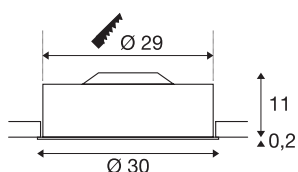

## MEDO 30

luminária de embutir, LED, 3000K, redonda, bordeaux, vidro acrílico acetinado, Ø 30 cm, 12W

A luminária de embutir no teto MEDO 30 de alta qualidade persuade pela sua forma clara e o contraste elegante dos materiais utilizados em alumínio e vidro. A luminária está disponível nas cores preto, branco, cinzento prateado e bordeaux. O Premium LED integrado oferece um efeito de iluminação agradável, a unidade de controlo LED permite a ligação direta a uma tensão de rede de 230V.

## DADOS TÉCNICOS

Ref. n.º	135016
IP Code	IP 20
Montagem	Montagem de embutir
Pormenores da montagem	Teto
Regulável	Sim
Tecnologia de regulação	Ângulo de fases
Tensão nominal primária	220-240V ~50/60Hz
Corrente / Tensão secundária	350 mA
Classe de proteção	I
Lúmen	1200 lm
Temperatura de cor da luz	3000 Kelvin
Ângulo de feixe	105 °
Cor	vermelho
CRI	80
UGR ≤	25
Dados LXXBXX	L70B50
Vida útil	20000 h
Distribuição da intensidade luminosa	rotacionalmente simétrico
Saída de luz	direto
Altura	11 cm
Diâmetro	30 cm
Peso líquido	1.6 kg

<b>Peso bruto</b>	1.92 kg
<b>Profundidade de montagem</b>	15 cm
<b>Diâmetro de montagem</b>	29 cm