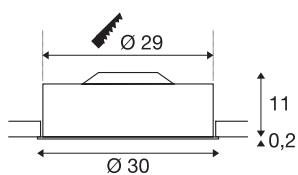

MEDO 30

встраиваемый светильник, светодиодный, 3000 К, круглый, бордовый, сатинированное акриловое стекло, Ø 30 см, 12 Вт

Высококачественный встраиваемый в потолок светильник MEDO 30 отличается четкими линиями и элегантным контрастом между используемыми материалами — алюминием и стеклом. Светильник доступен в черном, белом, серебристо-сером и бордовом цветах. Встроенный светодиод Premium обеспечивает приятное освещение, а включенный в комплект светодиодный драйвер позволяет напрямую подключать светильник к сети напряжением 230 В.

Технические характеристики

Тов. №	135016
IP Code	IP 20
Сборка	Встраиваемый
Детали сборки	Потолок
С регулировкой яркости	Да
Технология регулирования яркости	Фазовая отсечка
Номинальное первичное напряжение	220-240V ~50/60Hz
Вторичный ток / напряжение	350 mA
Класс защиты	I
Световой поток	1200 lm
Цветовая температура	3000 Kelvin
Половинный угол	105 °
Цвет	красный
CRI	80
UGR ≤	25
LXXBXX Данные	L70B50
Срок службы	20000 h
Распределение силы света	с симметрией относительно оси вращения
Световое отверстие	прямой
Высота	11 cm
Диаметр	30 cm

Вес нетто	1.6 kg
вес брутто	1.92 kg
Установочная глубина	15 cm
Установочный диаметр	29 cm