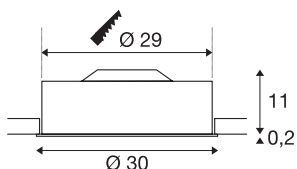

## MEDO 30

vgradna svetilka, LED, 3000K, okrogla, vinsko rdeča, peskano akrilno steklo, Ø 30 cm, 12W

Visokokakovostna MEDO 30 stropna vgradna svetilka vas bo navdušila s čisto obliko in elegantnim kontrastom aluminija in stekla, iz katerih je izdelana. Svetilka je na voljo v črni, beli, srebrno sivi in vinsko rdeči barvi. Vgrajena Premium LED žarnica oddaja prijetno svetlobo, nameščeni LED gonilnik pa omogoča neposredno priključitev na omrežje z napetostjo 230 V.

## TEHNIČNI PODATKI

Št. art.	135016
IP koda	IP 20
Montaža	Vgradnja
Podrobnosti montaže	Strop
Možnost zatemnitve	Da
Tehnologija zatemnitve	Fazni zarez
Primarna nazivna napetost	220-240V ~50/60Hz
Sekundarni tok / napetost	350 mA
Zaščitni razred	I
Lumini	1200 lm
Barvna temperatura	3000 Kelvin
Kot sevanja	105 °
Barva	rdeča
CRI	80
UGR ≤	25
LXXBXX podatki	L70B50
Življenjska doba	20000 h
Razporeditev svetilnosti	simetrično vrtenje
Svetenje	neposredno
Višina	11 cm
Premer	30 cm
Neto teža	1.6 kg

<b>Bruto teža</b>	1.92 kg
<b>Globina vgradnje</b>	15 cm
<b>Premer vgradnje</b>	29 cm