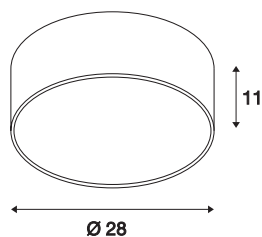

## MEDO 30

stropní svítidlo, LED, 3000K, kulaté, černé, Ø 28 cm, s možností vybavení na závěsné svítidlo, 12 W

Kvalitní stropní svítidlo MEDO 30 přesvědčí čistými tvary a elegantním kontrastem použitých materiálů hliníku a skla. Svítidlo je k dispozici v barvách černá, bílá, stříbrošedá a vínově červená. Integrovaná prémiová LED nabízí příjemné světlo, obsažený ovladač LED umožňuje přímé připojení k síťovému napětí 230 V. Díky použití odpovídajícího příslušenství lze stropní svítidlo přeměnit na závěsné svítidlo.

## TECHNICKÁ DATA

Č. výrobku	135020
Počet různých výstupů světla	1
Kód IP	IP 20
Montáž	Nástavba
Podrobnosti montáže	Strop
Stmívatelné	Áno
Technologie stmívání	Stmívač pro kapacitní zatížení
Primární jmenovité napětí	220-240V ~50/60Hz
Sekundární proud / napětí	350 mA
Třída ochrany	I
Příkon	16 W
Úroveň rozběhového proudu	10 A
Doba trvání rozběhového proudu	40 μs
Stroboskopický efekt (SVM)	0.05
Lumen	1200 lm
Teplota barvy světla	3000 Kelvin
Úhel záření	105 °
Barva	černá
CRI	80
UGR ≤	25
Data LXXBXX	L70B50
Životnost	20000 h

Svitivost	rotačně symetrický
Výstup světla	přímé
Risk Group	1
Výška	11 cm
Průměr	28 cm
Hmotnost netto	0.776 kg
Celková hmotnost	1.244 kg