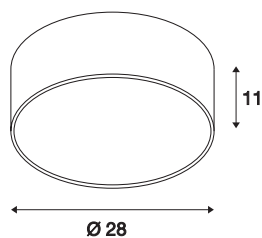

MEDO 30

luminaria empotrada, led, 3000 K, redonda, negro, Ø 28 cm, convertible en luminaria suspendida, 12 W

La luminaria de techo de alta calidad MEDO 30 convence por un diseño claro y un elegante contraste de los materiales utilizados, aluminio y vidrio. La luminaria está disponible en los colores negro, blanco, gris plata y rojo vino. El led premium integrado ofrece un agradable efecto de iluminación y el controlador led incluido permite la conexión directa a la tensión eléctrica de 230 V. Usando el accesorio correspondiente, la luminaria de techo se puede convertir en una luminaria suspendida.

Datos técnicos

Art. N.º	135020
Número de salidas de luz diferentes	1
Código IP	IP 20
Montaje	Superficie
Detalles de montaje	Techo
Dimerizable	Sí
Tecnología de regulación	Corte de fase final
Voltaje nominal primario	220-240V ~50/60Hz
Corriente eléctrica / Tensión secundaria	350 mA
Clase de protección	I
Potencia	16 W
Nivel de corriente de entrada	10 A
Duración de la corriente de entrada	40 µs
Efecto estroboscópico (SVM)	0.05
Flujo luminoso	1200 lm
Temperatura del color de la luz	3000 Kelvin
Semiángulo de dispersión	105 °
Color	negro
IRC	80
UGR ≤	25
Datos LXXBXX	L70B50
Vida útil	20000 h

Distribución de la intensidad luminosa	de rotación simétrica
Salida de la luz	Directa
Risk Group	1
Altura	11 cm
Diámetro	28 cm
Peso neto	0.772 kg
Peso bruto	1.25 kg
Página BIG WHITE	257