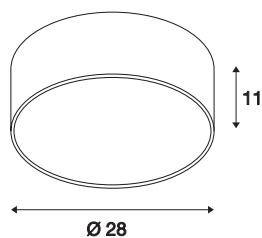

## INFORMATIONS TECHNIQUES

Réf.	135020
Nombre de sorties lumineuses différentes	1
Code IP	IP 20
Montage	En saillie
Détails de montage	Plafond
Variable	Oui
Technologie de variation de l'éclairage	Variateur en fin de phase
Tension nominale primaire	220-240V ~50/60Hz
Courant / tension secondaire	350 mA
Classe de protection	I
Puissance en watts	16 W
Hauteur du courant d'appel	10 A
Durée du courant d'appel	40 µs
Effet stroboscopique (SVM)	0.05
Lumen	1200 lm
Température de couleur	3000 Kelvin
Angle de rayonnement	105 °
Coloris	noir
IRC	80
UGR ≤	25
Données LXXBXX	L70B50
Durée de vie	20000 h

<b>Répartition de l'intensité lumineuse</b>	rotosymétrique
<b>Sortie lumineuse</b>	direct
<b>Risk Group</b>	1
<b>Hauteur</b>	11 cm
<b>Diamètre</b>	28 cm
<b>Poids net</b>	0.776 kg
<b>Poids brut</b>	1.244 kg