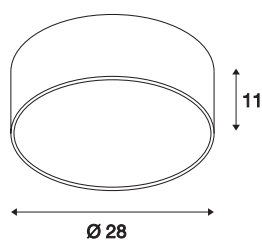

MEDO 30

lampada a plafone, LED, 3000K, rotonda, nero, Ø 28 cm, trasformabile in sospensione, 12W

La lampada a plafone di alta qualità MEDO 30 convince per le forme lineari e un elegante contrasto dei materiali utilizzati, alluminio e vetro. La lampada è disponibile nei colori nero, bianco e grigio argento e rosso vino. Il Premium LED integrato offre un piacevole effetto luminoso, il driver LED incorporato consente il collegamento diretto alla rete elettrica da 230V. Con l'uso degli accessori adatti, la lampada a plafone può essere trasformata in sospensione.

DATI TECNICI

Articolo	135020
Numero di diverse finestre	1
Codice IP	IP 20
Montaggio	Superficie
Dettagli di montaggio	Soffitto
Dimmerabile	Sì
Tecnologia del dimmering	Taglio di fase discendente
Tensione nominale primaria	220-240V ~50/60Hz
Corrente / tensione secondaria	350 mA
Classe isolamento	I
Wattaggio	16 W
Livello di corrente di spunto	10 A
Durata della corrente di spunto	40 µs
Effetto stroboscopico (SVM)	0.05
Lumen	1200 lm
Temperatura colore	3000 Kelvin
Angolo di emissione	105 °
Colore	nero
CRI	80
UGR ≤	25
Dati LXXBXX	L70B50
Durata	20000 h

Distribuzione dell'intensità luminosa	rotazione simmetrica
Emissione	diretto
Risk Group	1
Altezza	11 cm
Diametro	28 cm
Peso netto	0.772 kg
Peso lordo	1.25 kg
BIG WHITE pagina	257