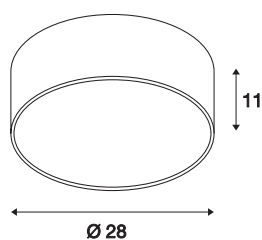

## MEDO 30

lampada a plafone, LED, 3000K, rotonda, nero, Ø 28 cm, trasformabile in sospensione, 12W

La lampada a plafone di alta qualità MEDO 30 convince per le forme lineari e un elegante contrasto dei materiali utilizzati, alluminio e vetro. La lampada è disponibile nei colori nero, bianco e grigio argento e rosso vino. Il Premium LED integrato offre un piacevole effetto luminoso, il driver LED incorporato consente il collegamento diretto alla rete elettrica da 230V. Con l'uso degli accessori adatti, la lampada a plafone può essere trasformata in sospensione.

## DATI TECNICI

Articolo	135020
Numero di diverse finestre	1
Codice IP	IP 20
Montaggio	Superficie
Dettagli di montaggio	Soffitto
Dimmerabile	Si
Tecnologia del dimmering	Taglio di fase discendente
Tensione nominale primaria	220-240V ~50/60Hz
Corrente / tensione secondaria	350 mA
Classe isolamento	I
Wattaggio	16 W
Livello di corrente di spunto	10 A
Durata della corrente di spunto	40 µs
Effetto stroboscopico (SVM)	0.05
Lumen	1200 lm
Temperatura colore	3000 Kelvin
Angolo di emissione	105 °
Colore	nero
CRI	80
UGR ≤	25
Dati LXXBXX	L70B50
Durata	20000 h

<b>Distribuzione dell'intensità luminosa</b>	rotazione simmetrica
<b>Emissione</b>	diretto
<b>Risk Group</b>	1
<b>Altezza</b>	11 cm
<b>Diametro</b>	28 cm
<b>Peso netto</b>	0.776 kg
<b>Peso lordo</b>	1.244 kg