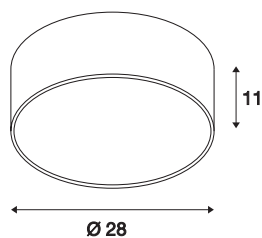

## TECHNISCHE GEGEVENS

Art.nr.	135020
Aantal verschillende lichtopeningen	1
IP-code	IP 20
Montage	opbouw
Montagebeschrijving	plafond
dimbaar	Ja
Dimtechnologie	faseafsnijding
Primaire nominale spanning	220-240V ~50/60Hz
Secundaire stroom/spanning	350 mA
Beschermingsklasse	I
Wattage	16 W
Niveau van inschakelstroom	10 A
Duur van inschakelstroom	40 µs
Stroboscopisch effect (SVM)	0.05
Lumen	1200 lm
Lichtkleurtemperatuur	3000 Kelvin
Stralingshoek	105 °
Kleur	zwart
CRI	80
UGR ≤	25
LXXBXX-gegevens	L70B50
Levensduur	20000 h

Lichtsterkteverdeling	rotatiesymmetrisch
Lichtuitlaat	direct
Risk Group	1
Hoogte	11 cm
Diameter	28 cm
Nettogewicht	0.776 kg
Brutogewicht	1.244 kg