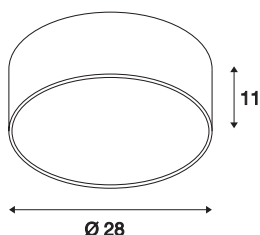

MEDO 30

luminária de teto, LED, 3000K, redonda, preto, Ø 28 cm, convertível para luminária pendente, 12W

A luminária de embutir no teto MEDO LED de alta qualidade persuade pela sua forma clara e o contraste elegante dos materiais utilizados em alumínio e vidro. A luminária está disponível nas cores preto, branco, cinzento prateado e bordeaux. O Premium LED integrado oferece um efeito de iluminação agradável, a unidade de controlo LED permite a ligação direta a uma tensão de rede de 230V. Através da utilização dos respetivos acessórios, a luminária de parede pode ser convertida em luminária pendente.

DADOS TÉCNICOS

Ref. n.º	135020
Número de diferentes saídas de luz	1
IP Code	IP 20
Montagem	Montagem à superfície
Pormenores da montagem	Teto
Regulável	Sim
Tecnologia de regulação	Ângulos de fases
Tensão nominal primária	220-240V ~50/60Hz
Corrente / Tensão secundária	350 mA
Classe de proteção	I
Potência	16 W
Nível de corrente de irrupção	10 A
Duração da corrente de irrupção	40 µs
Efeito estroboscópico (SVM)	0.05
Lúmen	1200 lm
Temperatura de cor da luz	3000 Kelvin
Ângulo de feixe	105 °
Cor	preto
CRI	80
UGR ≤	25
Dados LXXBXX	L70B50
Vida útil	20000 h

Distribuição da intensidade luminosa	rotacionalmente simétrico
Saída de luz	direto
Risk Group	1
Altura	11 cm
Diâmetro	28 cm
Peso líquido	0.772 kg
Peso bruto	1.25 kg
Página BIG WHITE	257