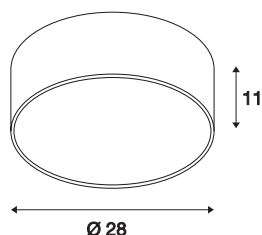

## MEDO 30

потолочный светильник, светодиодный, 3000 К, круглый, черный, Ø 28 см, возможность использования в качестве подвесного светильника, 12 Вт

Высококачественный потолочный светильник MEDO 30 отличается четкими линиями и элегантным контрастом между используемыми материалами — алюминием и стеклом. Светильник доступен в черном, белом, серебристо-сером и бордовом цветах. Встроенный светодиод Premium обеспечивает приятное освещение, а включенный в комплект светодиодный драйвер позволяет напрямую подключать светильник к сети напряжением 230 В. С помощью соответствующих аксессуаров потолочный светильник можно превратить в подвесной.

### Технические характеристики

Тов. №	135020
Количество различных источников света	1
IP Code	IP 20
Сборка	Накладной
Детали сборки	Потолок
С регулировкой яркости	Да
Технология регулирования яркости	Фазовая отсечка
Номинальное первичное напряжение	220-240V ~50/60Hz
Вторичный ток / напряжение	350 mA
Класс защиты	I
Мощность	16 W
Уровень пускового тока	10 A
Продолжительность пускового тока	40 µs
Стробоскопический эффект (SVM)	0.05
Световой поток	1200 lm
Цветовая температура	3000 Kelvin
Половинный угол	105 °
Цвет	черный
CRI	80
UGR ≤	25
LXXBXX Данные	L70B50

Срок службы	20000 h
Распределение силы света	с симметрией относительно оси вращения
Световое отверстие	прямой
Risk Group	1
Высота	11 cm
Диаметр	28 cm
Вес нетто	0.776 kg
вес брутто	1.244 kg