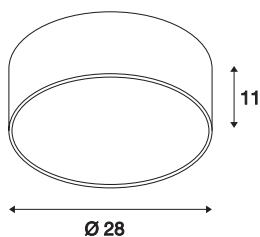

## MEDO 30

stropní svítidlo, LED, 3000K, kulaté, bílé, Ø 28 cm, s možností vybavení na závěsné svítidlo, 12 W

Kvalitní stropní svítidlo MEDO 30 přesvědčí čistými tvary a elegantním kontrastem použitých materiálů hliníku a skla. Svítidlo je k dispozici v barvách černá, bílá, stříbrošedá a vínově červená. Integrovaná prémiová LED nabízí příjemné světlo, obsažený ovladač LED umožňuje přímé připojení k síťovému napětí 230 V. Díky použití odpovídajícího příslušenství lze stropní svítidlo přeměnit na závěsné svítidlo.

## TECHNICKÁ DATA

Č. výrobku	135021
Počet různých výstupů světla	1
Kód IP	IP 20
Montáž	Nástavba
Podrobnosti montáže	Strop
Stmívatelné	Áno
Technologie stmívání	Stmívač pro kapacitní zatížení
Primární jmenovité napětí	220-240V ~50/60Hz
Sekundární proud / napětí	350 mA
Třída ochrany	I
Příkon	16 W
Úroveň rozběhového proudu	10 A
Doba trvání rozběhového proudu	40 µs
Stroboskopický efekt (SVM)	0.05
Lumen	1200 lm
Teplota barvy světla	3000 Kelvin
Úhel záření	105 °
Barva	bílá
CRI	80
UGR ≤	25
Data LXXBXX	L70B50
Životnost	20000 h

Svitivost	rotačně symetrický
Výstup světla	přímé
Risk Group	1
Výška	11 cm
Průměr	28 cm
Hmotnost netto	0.787 kg
Celková hmotnost	1.299 kg