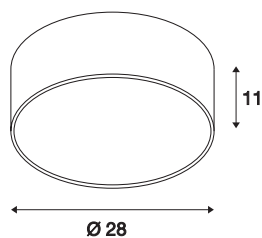

INFORMATIONS TECHNIQUES

Réf.	135021
Nombre de sorties lumineuses différentes	1
Code IP	IP 20
Montage	En saillie
Détails de montage	Plafond
Variable	Oui
Technologie de variation de l'éclairage	Variateur en fin de phase
Tension nominale primaire	220-240V ~50/60Hz
Courant / tension secondaire	350 mA
Classe de protection	I
Puissance en watts	16 W
Hauteur du courant d'appel	10 A
Durée du courant d'appel	40 µs
Effet stroboscopique (SVM)	0.05
Lumen	1200 lm
Température de couleur	3000 Kelvin
Angle de rayonnement	105 °
Coloris	blanc
IRC	80
UGR ≤	25
Données LXXBXX	L70B50
Durée de vie	20000 h

Répartition de l'intensité lumineuse	rotosymétrique
Sortie lumineuse	direct
Risk Group	1
Hauteur	11 cm
Diamètre	28 cm
Poids net	0.787 kg
Poids brut	1.299 kg