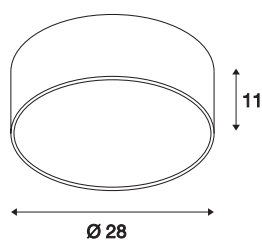

MEDO 30

lampada a plafone, LED, 3000K, rotonda, bianco, Ø 28 cm, trasformabile in sospensione, 12W

La lampada a plafone di alta qualità MEDO 30 convince per le forme lineari e un elegante contrasto dei materiali utilizzati, alluminio e vetro. La lampada è disponibile nei colori nero, bianco e grigio argento e rosso vino. Il Premium LED integrato offre un piacevole effetto luminoso, il driver LED incorporato consente il collegamento diretto alla rete elettrica da 230V. Con l'uso degli accessori adatti, la lampada a plafone può essere trasformata in sospensione.

DATI TECNICI

Articolo	135021
Numero di diverse finestre	1
Codice IP	IP 20
Montaggio	Superficie
Dettagli di montaggio	Soffitto
Dimmerabile	Sì
Tecnologia del dimmering	Taglio di fase discendente
Tensione nominale primaria	220-240V ~50/60Hz
Corrente / tensione secondaria	350 mA
Classe isolamento	I
Wattaggio	16 W
Livello di corrente di spunto	10 A
Durata della corrente di spunto	40 µs
Effetto stroboscopico (SVM)	0.05
Lumen	1200 lm
Temperatura colore	3000 Kelvin
Angolo di emissione	105 °
Colore	bianco
CRI	80
UGR ≤	25
Dati LXXBXX	L70B50
Durata	20000 h

Distribuzione dell'intensità luminosa	rotazione simmetrica
Emissione	diretto
Risk Group	1
Altezza	11 cm
Diametro	28 cm
Peso netto	0.787 kg
Peso lordo	1.299 kg