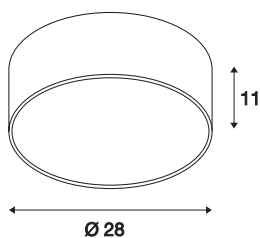

## TEKNISKE DATA

Art.nr.	135021
EL nummer	3343057
Antall ulike lysuttak	1
IP-kode	IP 20
Montering	Utenpåliggende montering
Montering detaljer	Tak
Kan dimmes	Ja
Dimmeteknologi	Faseavsnitt
Primær merkespenning	220-240V ~50/60Hz
Sekundær strøm / spenning	350 mA
Kapslingsgrad	I
Systemeffekt	16 W
Høy innkoblingsstrøm	10 A
Varighet innkoblingsstrøm	40 µs
Strobeeffekt (SVM)	0.05
Lysytelse	1200 lm
Lysfargetemperatur	3000 Kelvin
Spredningsvinkel	105 °
Farge	hvit
CRI	80
UGR ≤	25
LXXBXX-data	L70B50

Levetid	20000 h
Lysstyrkefordeling	rotasjonssymmetrisk
Lysåpning	direkte
Risikogruppe	1
Høyde	11 cm
Diameter	28 cm
Nettvekt	0.787 kg
Bruttovekt	1.299 kg