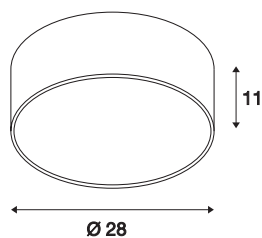

MEDO 30

luminária de teto, LED, 3000K, redonda, branco, Ø 28 cm, convertível para luminária pendente, 12W

A luminária de embutir no teto MEDO LED de alta qualidade persuade pela sua forma clara e o contraste elegante dos materiais utilizados em alumínio e vidro. A luminária está disponível nas cores preto, branco, cinzento prateado e bordeaux. O Premium LED integrado oferece um efeito de iluminação agradável, a unidade de controlo LED permite a ligação direta a uma tensão de rede de 230V. Através da utilização dos respetivos acessórios, a luminária de parede pode ser convertida em luminária pendente.

DADOS TÉCNICOS

Ref. n.º	135021
Número de diferentes saídas de luz	1
IP Code	IP 20
Montagem	Montagem à superfície
Pormenores da montagem	Teto
Regulável	Sim
Tecnologia de regulação	Ângulos de fases
Tensão nominal primária	220-240V ~50/60Hz
Corrente / Tensão secundária	350 mA
Classe de proteção	I
Potência	16 W
Nível de corrente de irrupção	10 A
Duração da corrente de irrupção	40 µs
Efeito estroboscópico (SVM)	0.05
Lúmen	1200 lm
Temperatura de cor da luz	3000 Kelvin
Ângulo de feixe	105 °
Cor	branco
CRI	80
UGR ≤	25
Dados LXXBXX	L70B50
Vida útil	20000 h

Distribuição da intensidade luminosa	rotacionalmente simétrico
Saída de luz	direto
Risk Group	1
Altura	11 cm
Diâmetro	28 cm
Peso líquido	0.792 kg
Peso bruto	1.271 kg
Página BIG WHITE	257