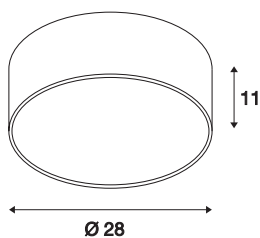

MEDO 30

stropna svetilka, LED, 3000K, okrogla, bela, Ø 28 cm, mogoče jo je tudi obesiti, 12W

Visokokakovostna MEDO 30 stropna svetilka vas bo navdušila s čisto obliko in elegantnim kontrastom aluminija in stekla, iz katerih je izdelana. Svetilka je na voljo v črni, beli, srebrno sivi in vinsko rdeči barvi. Vgrajena Premium LED žarnica oddaja prijetno svetlobo, nameščeni LED gonilnik pa omogoča neposredno priključitev na omrežje z napetostjo 230 V. S pomočjo dodatne opreme lahko stropno svetilko uporabljate kot visečo svetilko z nastavljivo dolžino.

TEHNIČNI PODATKI

Št. art.	135021
Število različnih svetlobnih rež	1
IP koda	IP 20
Montaža	Nadgradnja
Podrobnosti montaže	Strop
Možnost zatemnitve	Da
Tehnologija zatemnitve	Fazni odsek
Primarna nazivna napetost	220-240V ~50/60Hz
Sekundarni tok / napetost	350 mA
Zaščitni razred	I
El. moč	16 W
Raven zagonskega toka	10 A
Trajanje zagonskega toka	40 µs
Stroboskopski učinek (SVM)	0.05
Lumini	1200 lm
Barvna temperatura	3000 Kelvin
Kot sevanja	105 °
Barva	bela
CRI	80
UGR ≤	25
LXXBXX podatki	L70B50
Življenjska doba	20000 h

Razporeditev svetilnosti	simetrično vrtenje
Svetenje	neposredno
Risk Group	1
Višina	11 cm
Premer	28 cm
Neto teža	0.787 kg
Bruto teža	1.299 kg