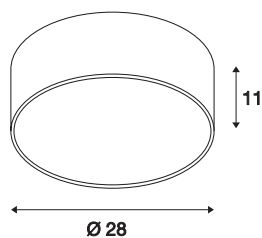

MEDO 30

luminaria empotrada, led, 3000 K, redonda, gris plata, Ø 28 cm, convertible en luminaria suspendida, 12 W

La luminaria de techo de alta calidad MEDO 30 convence por un diseño claro y un elegante contraste de los materiales utilizados, aluminio y vidrio. La luminaria está disponible en los colores negro, blanco, gris plata y rojo vino. El led premium integrado ofrece un agradable efecto de iluminación y el controlador led incluido permite la conexión directa a la tensión eléctrica de 230 V. Usando el accesorio correspondiente, la luminaria de techo se puede convertir en una luminaria suspendida.

Datos técnicos

Art. N.º	135024
Número de salidas de luz diferentes	1
Código IP	IP 20
Montaje	Superficie
Detalles de montaje	Techo
Dimerizable	Sí
Tecnología de regulación	Corte de fase final
Voltaje nominal primario	220-240V ~50/60Hz
Corriente eléctrica / Tensión secundaria	350 mA
Clase de protección	I
Potencia	16 W
Nivel de corriente de entrada	10 A
Duración de la corriente de entrada	40 µs
Efecto estroboscópico (SVM)	0.05
Flujo luminoso	1200 lm
Temperatura del color de la luz	3000 Kelvin
Semiángulo de dispersión	105 °
Color	gris
IRC	80
UGR ≤	25
Datos LXXBXX	L70B50
Vida útil	20000 h

Distribución de la intensidad luminosa	de rotación simétrica
Salida de la luz	Directa
Risk Group	1
Altura	11 cm
Diámetro	28 cm
Peso neto	0.775 kg
Peso bruto	1.274 kg
Página BIG WHITE	257