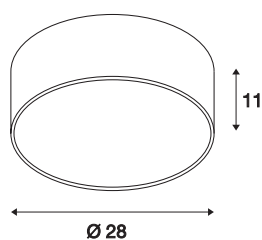

Plafonnier MEDO 30

LED, 3000 K, rond, gris argenté, Ø 28 cm, transformable en suspension à tige, 12 W

Le plafonnier haut de gamme MEDO 30 au design puriste, contraste élégamment avec l'aluminium et le verre. Le luminaire est disponible en noir, blanc, gris argenté et bordeaux. Les LED Premium incorporés créent un effet lumineux agréable et le driver LED intégré permet de le brancher directement au réseau 230 V. En utilisant les accessoires respectifs, on peut transformer le plafonnier en suspension à tige.

INFORMATIONS TECHNIQUES

N° art.	135024
Nombre de sorties lumineuses différentes	1
Code IP	IP 20
Montage	Apparent
Infos de montage	Plafond
Dimmable	Oui
Technologie du dimmage	Variateur en phase descendante
Tension nominale primaire	220-240V ~50/60Hz
Courant / tension secondaire	350 mA
Indice de protection	I
Wattage	16 W
Hauteur du courant d'appel	10 A
Durée du courant d'appel	40 µs
Effet stroboscopique (SVM)	0.05
Lumen	1200 lm
Température de couleur	3000 Kelvin
Angle faisceau	105 °
Coloris	gris
CRI	80
UGR ≤	25
Caractéristiques LXXBXX	L70B50
Durée de vie	20000 h

Répartition de l'intensité lumineuse	rotosymétrique
Faisceau lumineux	direct
Risk Group	1
Hauteur	11 cm
Diamètre	28 cm
Poids net	0.749 kg
Poids brut	1.29 kg