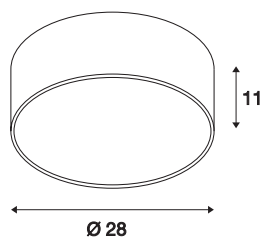

INFORMATIONS TECHNIQUES

Réf.	135024
Nombre de sorties lumineuses différentes	1
Code IP	IP 20
Montage	En saillie
Détails de montage	Plafond
Variable	Oui
Technologie de variation de l'éclairage	Variateur en fin de phase
Tension nominale primaire	220-240V ~50/60Hz
Courant / tension secondaire	350 mA
Classe de protection	I
Puissance en watts	16 W
Hauteur du courant d'appel	10 A
Durée du courant d'appel	40 µs
Effet stroboscopique (SVM)	0.05
Lumen	1200 lm
Température de couleur	3000 Kelvin
Angle de rayonnement	105 °
Coloris	gris
IRC	80
UGR ≤	25
Données LXXBXX	L70B50
Durée de vie	20000 h

Répartition de l'intensité lumineuse	rotosymétrique
Sortie lumineuse	direct
Risk Group	1
Hauteur	11 cm
Diamètre	28 cm
Poids net	0.749 kg
Poids brut	1.29 kg