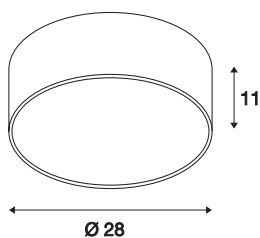

TEKNISKE DATA

Art.nr.	135024
EL nummer	3343058
Antall ulike lysuttak	1
IP-kode	IP 20
Montering	Utenpåliggende montering
Montering detaljer	Tak
Kan dimmes	Ja
Dimmeteknologi	Faseavsnitt
Primær merkespenning	220-240V ~50/60Hz
Sekundær strøm / spenning	350 mA
Kapslingsgrad	I
Systemeffekt	16 W
Høy innkoblingsstrøm	10 A
Varighet innkoblingsstrøm	40 µs
Strobeeffekt (SVM)	0.05
Lysytelse	1200 lm
Lysfargetemperatur	3000 Kelvin
Spredningsvinkel	105 °
Farge	grå
CRI	80
UGR ≤	25
LXXBXX-data	L70B50

Levetid	20000 h
Lysstyrkefordeling	rotasjonssymmetrisk
Lysåpning	direkte
Risikogruppe	1
Høyde	11 cm
Diameter	28 cm
Nettvekt	0.749 kg
Bruttovekt	1.29 kg