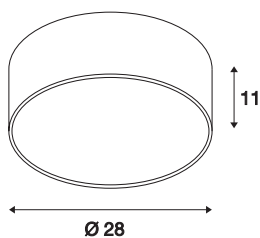

TECHNISCHE GEGEVENS

Art.nr.	135024
Aantal verschillende lichtopeningen	1
IP-code	IP 20
Montage	opbouw
Montagebeschrijving	plafond
dimbaar	Ja
Dimtechnologie	faseafsnijding
Primaire nominale spanning	220-240V ~50/60Hz
Secundaire stroom/spanning	350 mA
Beschermingsklasse	I
Wattage	16 W
Niveau van inschakelstroom	10 A
Duur van inschakelstroom	40 µs
Stroboscopisch effect (SVM)	0.05
Lumen	1200 lm
Lichtkleurtemperatuur	3000 Kelvin
Stralingshoek	105 °
Kleur	grijs
CRI	80
UGR ≤	25
LXXBXX-gegevens	L70B50
Levensduur	20000 h

Lichtsterkteverdeling	rotatiesymmetrisch
Lichtuitlaat	direct
Risk Group	1
Hoogte	11 cm
Diameter	28 cm
Nettogewicht	0.749 kg
Brutogewicht	1.29 kg